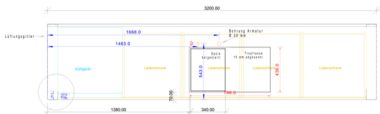

MEINE **OPENAIR**
KUECHE.AT