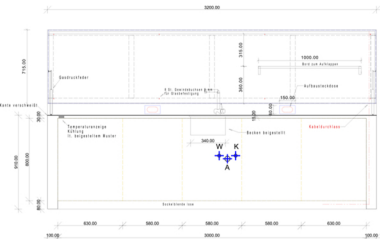

MEINE **OPENAIR**
KUECHE.AT