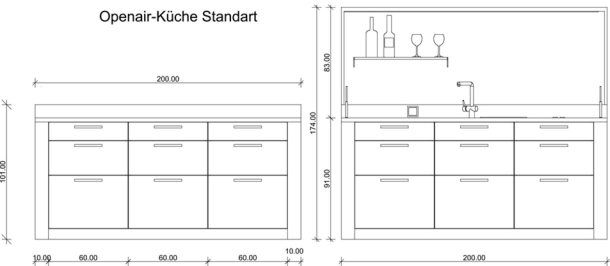

Terrassenküche mit Decke
 Arbeitsplatte, Außenstollen und Decke hier geschliffen
 Schränke Plattenmaterial
 Front mit Fundamax Outdoorplatte, mit Griff

MEINE **OPENAIR**
KUECHE.AT

Openair-Küche Standart