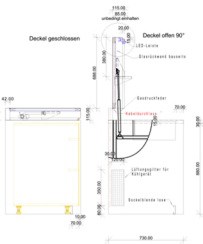

MEINE **OPENAIR**
KUECHE.AT